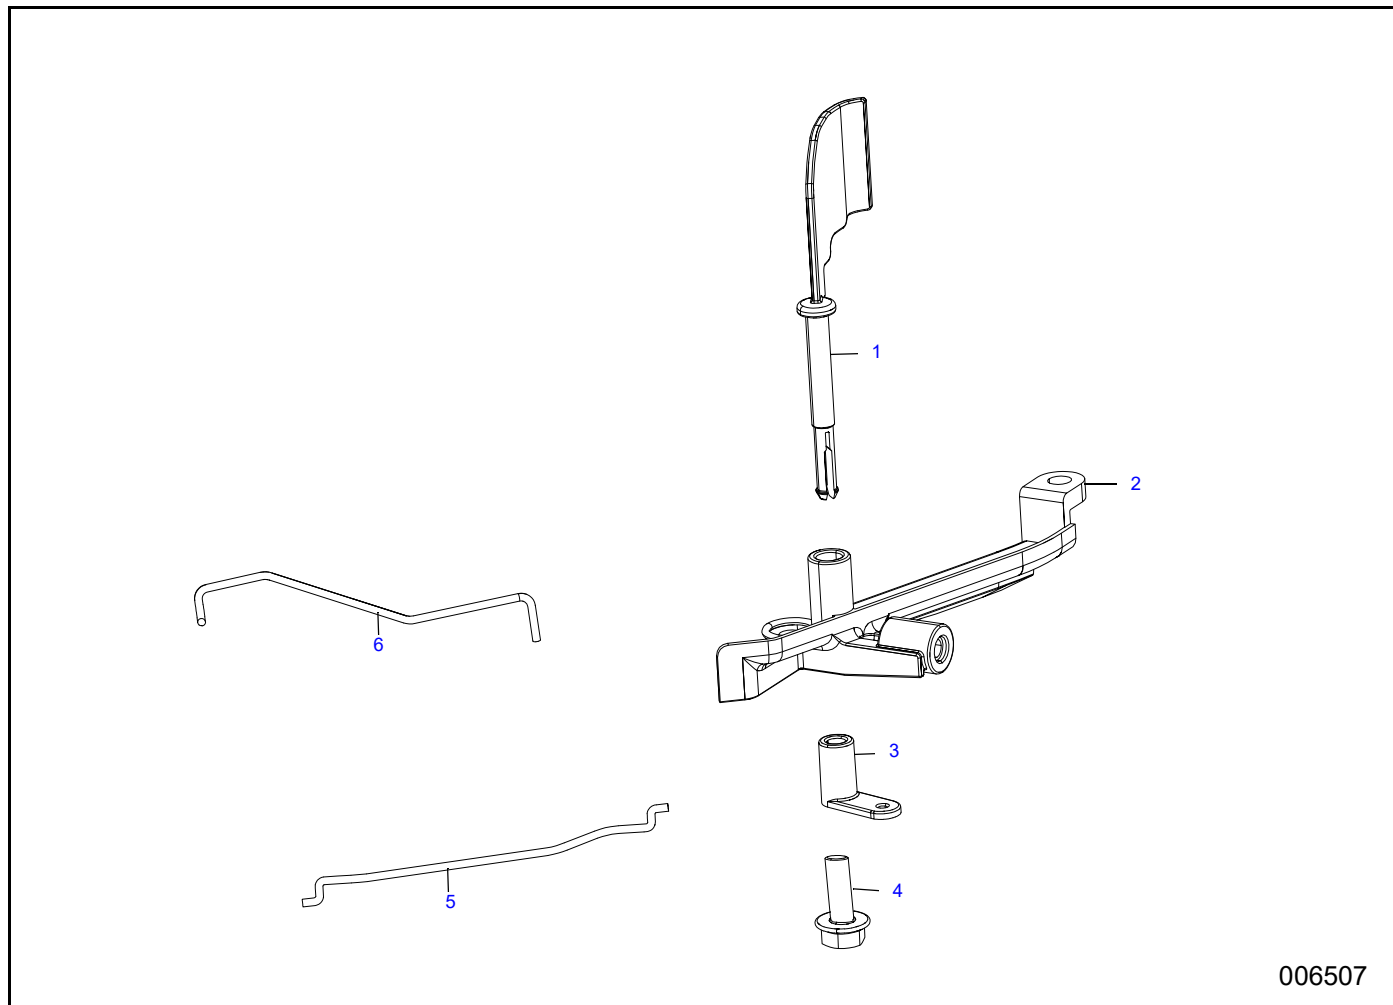

SHROUD

006507

Item	Part Number	Description	Qty.
1	10000031300	BLADE	1
2	10000031301	SHROUD	1
3	10000031285	ROTOR	1
4	10000031293	BOLT ST4.2×13	1
5	10000031276	ROD	1
6	10000031311	ROD, CHOKE	1